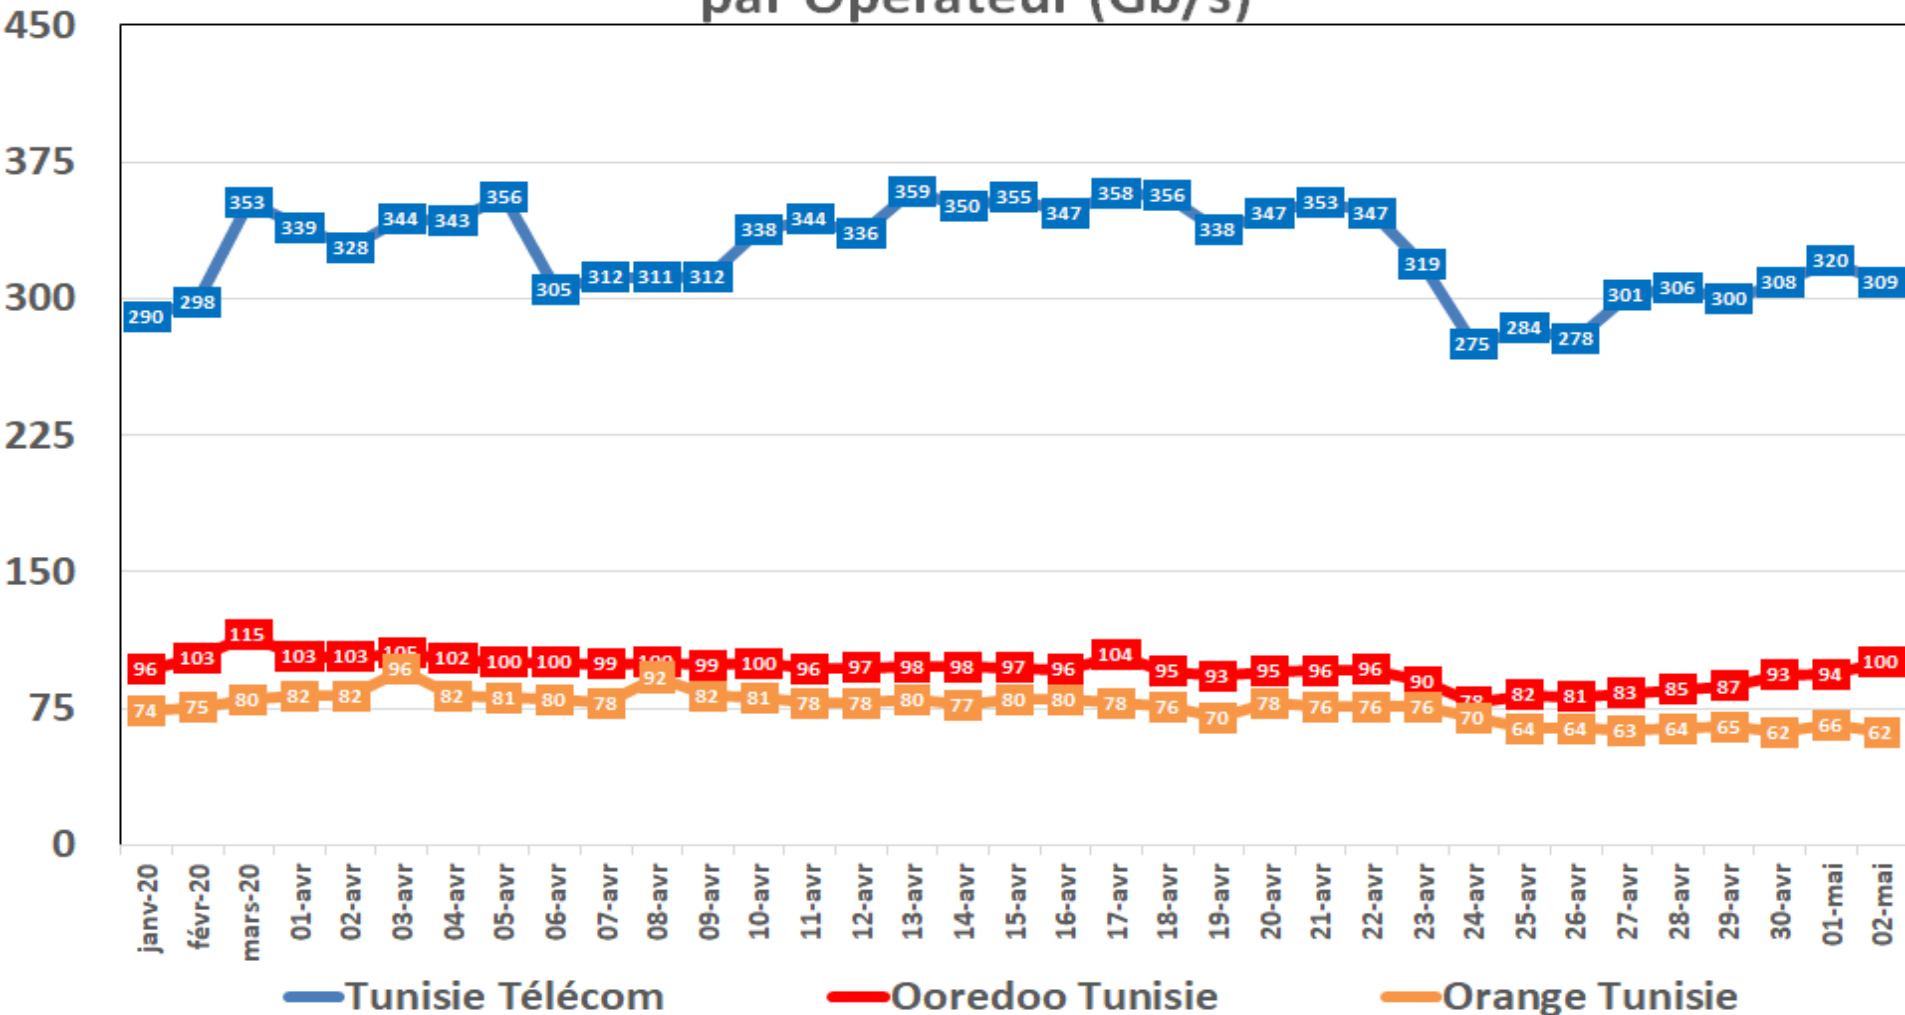

Effet du Couvre-feu et du Confinement Total sur:
Le Trafic Internet Fixe Filaire
(& réclamations)

Données du 1er Mars jusqu'au 02 Mai 2020

NB : Les données sur le trafic (data et voix fixe) de Tunisie Télécom ne sont pas disponibles. Les trafics data de Globalnet et Ooredoo Tunisie sont estimés.

Evolution quotidienne de la bande passante internationale

Bande Passante Internationale

Evolution quotidienne de la bande passante internationale

Consommation de la Bande Passante Internationale par Opérateur (Gb/s)

Evolution quotidienne du trafic ADSL, VDSL et Fo en To

Trafic Data Fixe Filaire ADSL & VDSL & FO (To)

Evolution quotidienne du trafic ADSL en To

Trafic Data sur ADSL (To)

Evolution quotidienne du trafic VDSL en To

Trafic Voix Fixe

Millions minutes