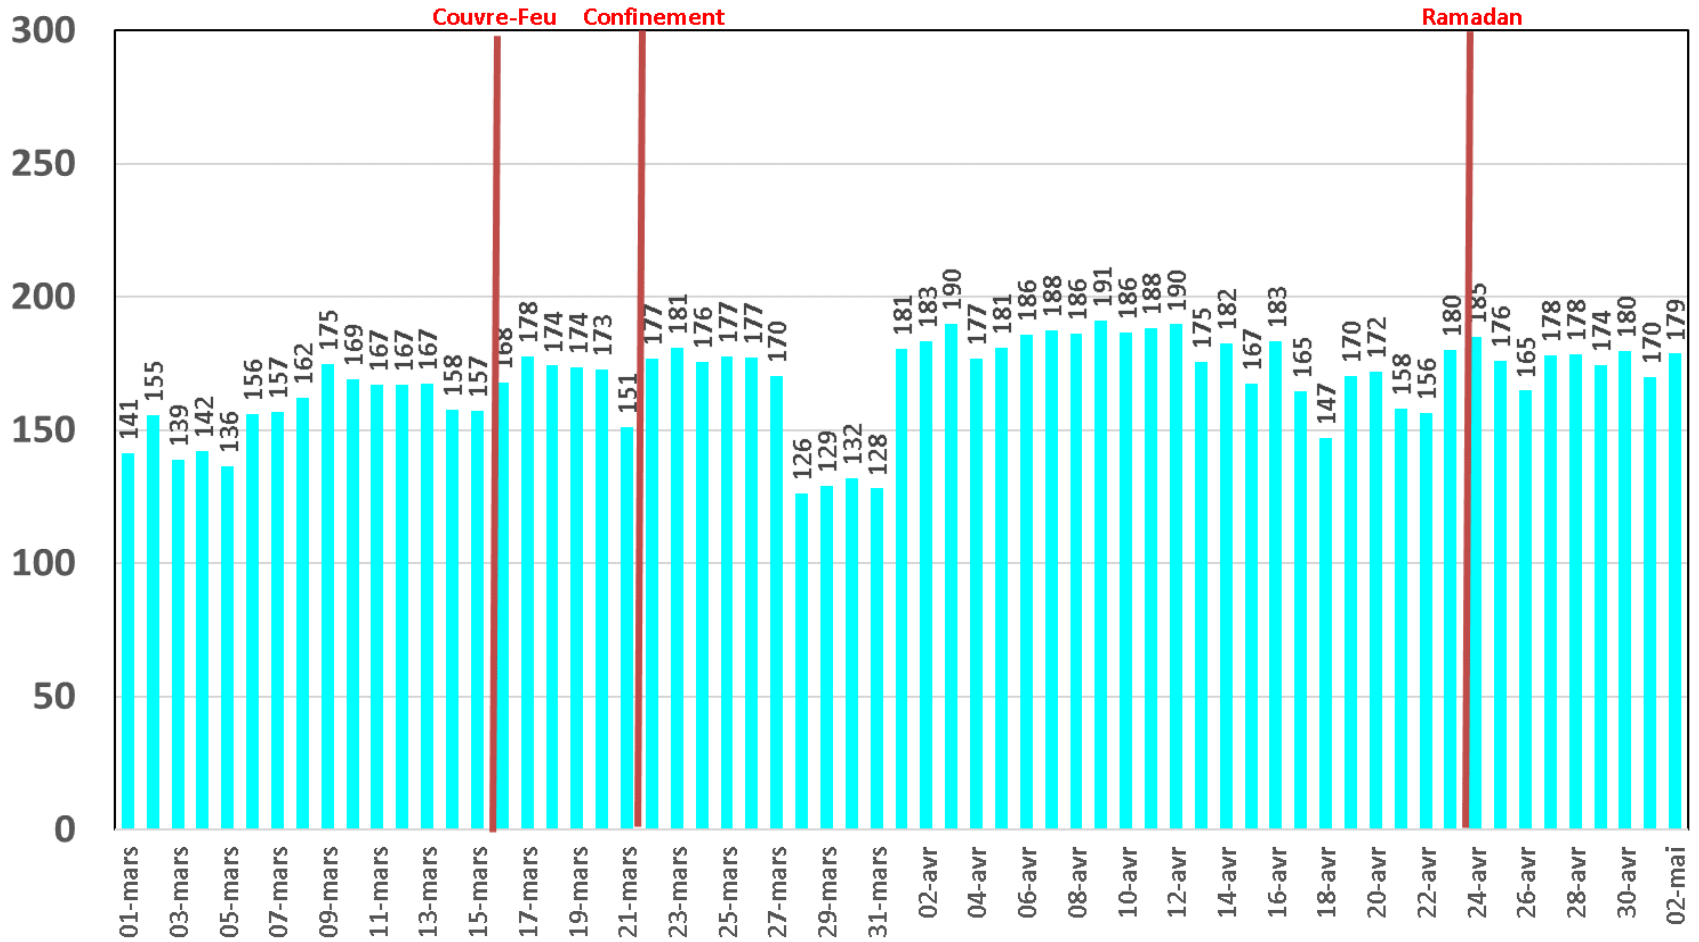

Evolution quotidienne du trafic ADSL, VDSL et Fo en To

Trafic Data Fixe Filaire ADSL & VDSL & FO (To)

Evolution quotidienne du trafic ADSL en To

Trafic Data sur ADSL (To)

Evolution quotidienne du trafic VDSL en To

Traffic Data sur VDSL (To)

Evolution quotidienne du trafic Fo en To

Trafic Data sur FO (To)

Evolution quotidienne du nombre des réclamations relatives au service ADSL

Nombre de réclamations ADSL

Evolution quotidienne du trafic voix Fixe

Trafic Voix Fixe

Millions minutes