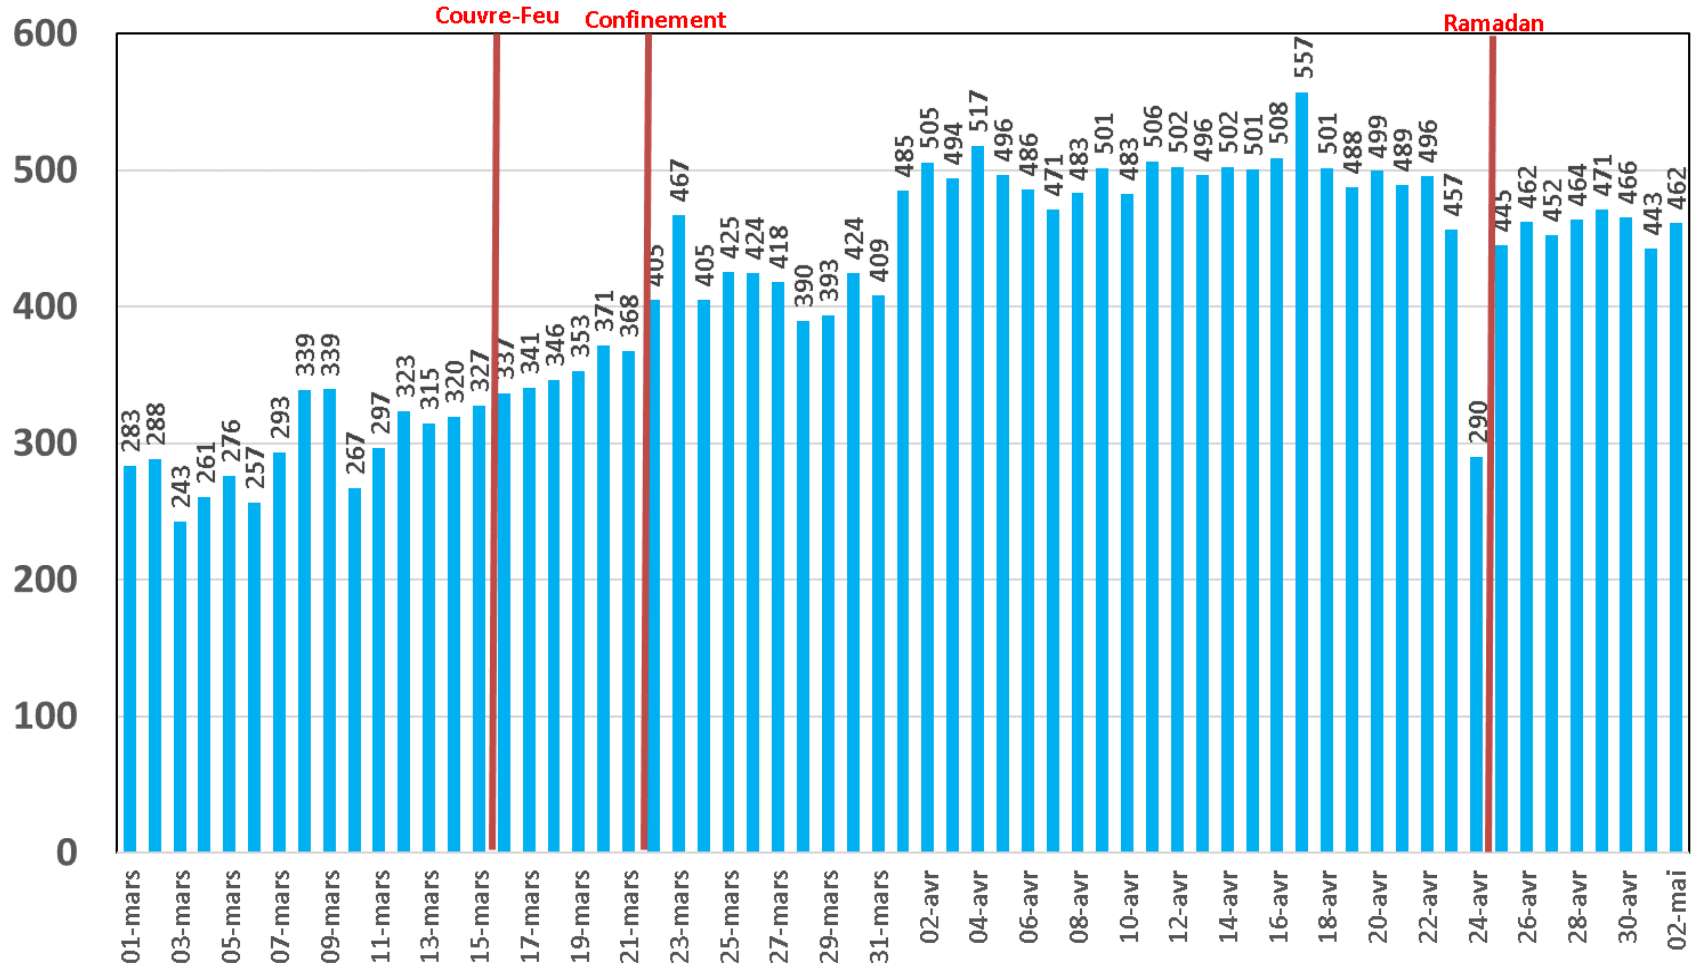

Evolution quotidienne du trafic ADSL, VDSL et Fo en To

Trafic Data Fixe Filaire ADSL & VDSL & FO (To)

Evolution quotidienne du trafic ADSL en To

Trafic Data sur ADSL (To)

Evolution quotidienne du trafic VDSL en To

Traffic Data sur VDSL (To)

Evolution quotidienne du trafic Fo en To

Trafic Data sur FO (To)

Evolution quotidienne du nombre des réclamations relatives au service ADSL

Nombre de réclamations ADSL

Evolution quotidienne du trafic voix Fixe

Trafic Voix Fixe

Millions minutes