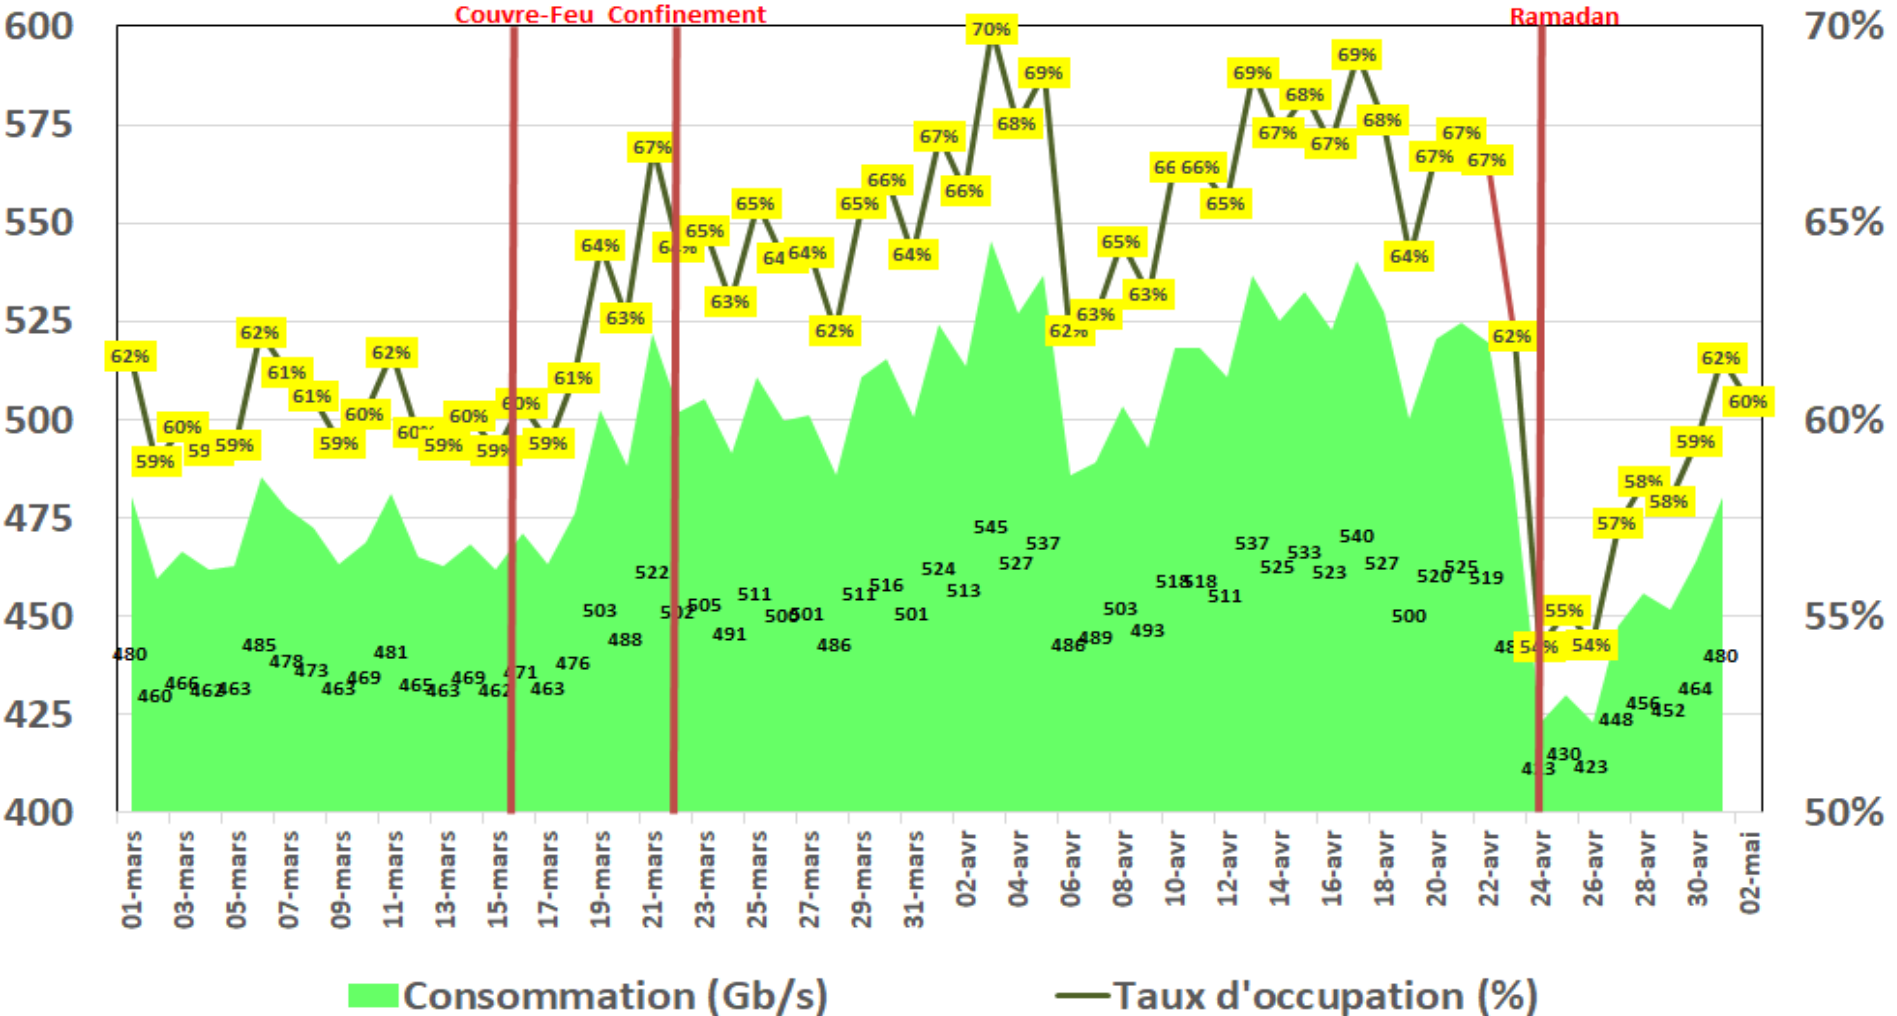

Effet du Couvre-feu et du Confinement Total sur:
Le Trafic Internet Fixe Filaire
(& réclamations)

Données du 1er Mars jusqu'au 02 Mai 2020

NB : Les données sur le trafic (data et voix fixe) de Tunisie Télécom ne sont pas disponibles. Les trafics data de Globalnet et Ooredoo Tunisie sont estimés.

Evolution quotidienne de la bande passante internationale

Bande Passante Internationale

Evolution quotidienne de la bande passante internationale

Consommation de la Bande Passante Internationale par Opérateur (Gb/s)

Evolution quotidienne du trafic ADSL, VDSL et Fo en To

Trafic Data Fixe Filaire ADSL & VDSL & FO (To)

Evolution quotidienne du trafic ADSL en To

Trafic Data sur ADSL (To)

Evolution quotidienne du trafic VDSL en To

Trafic Voix Fixe

Millions minutes