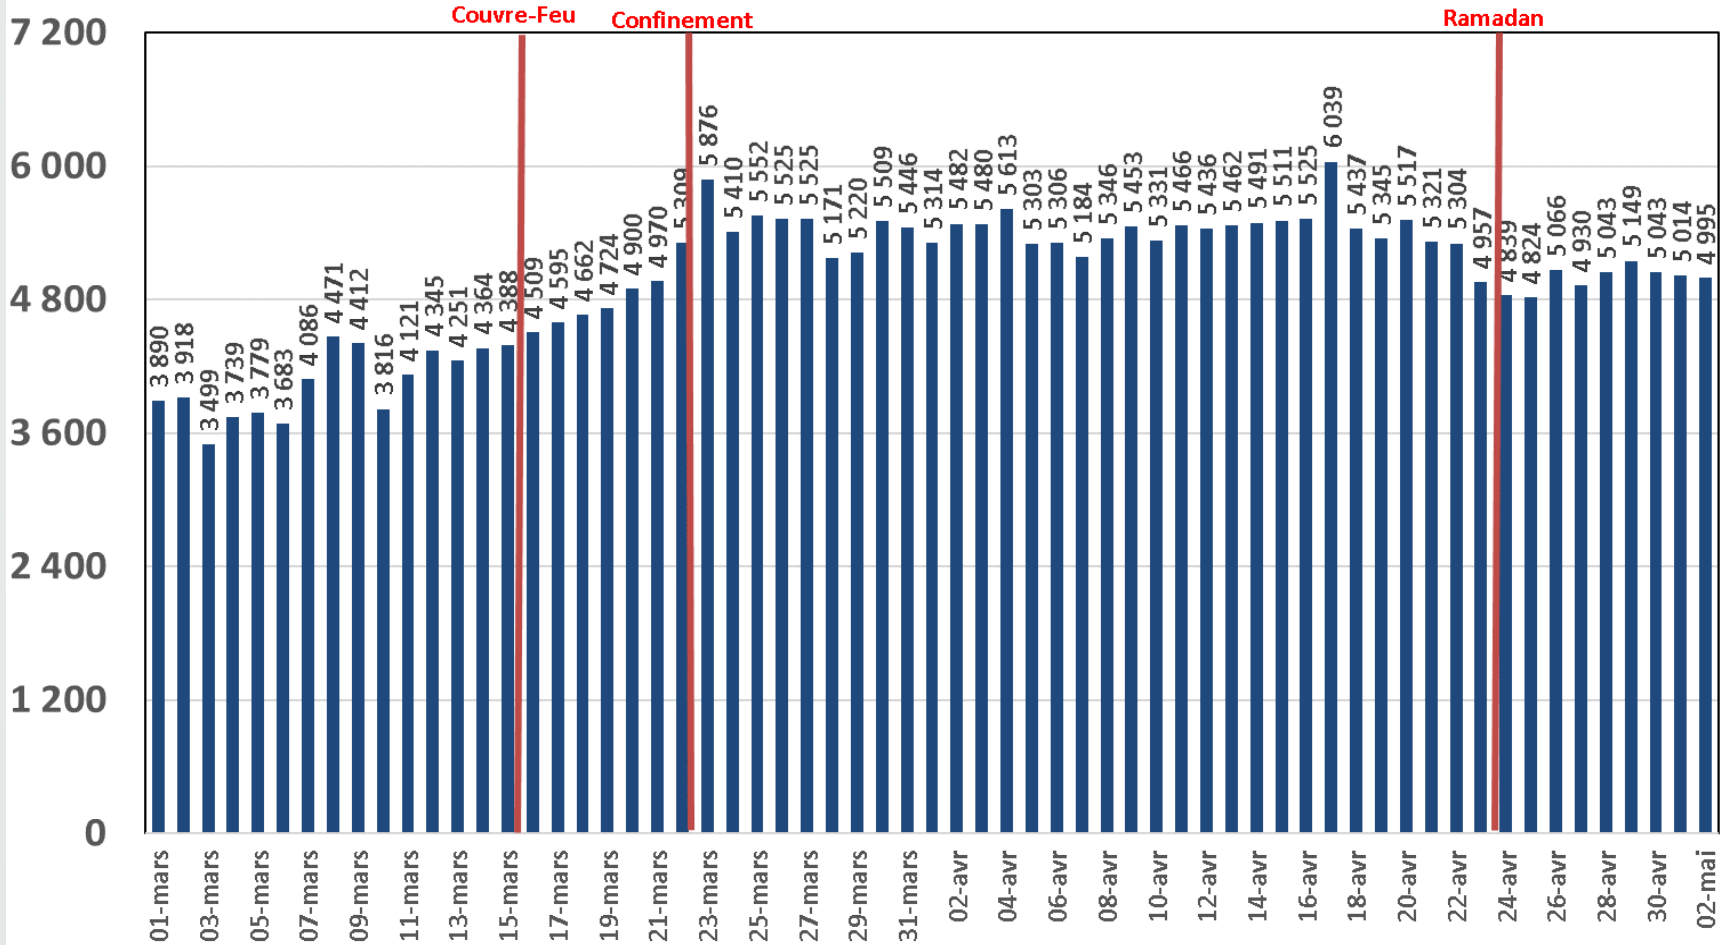

Evolution quotidienne du trafic ADSL, VDSL et Fo en To

Trafic Data Fixe Filaire ADSL & VDSL & FO (To)

Evolution quotidienne du trafic ADSL en To

Trafic Data sur ADSL (To)

Evolution quotidienne du trafic VDSL en To

Traffic Data sur VDSL (To)

Evolution quotidienne du trafic Fo en To

Trafic Data sur FO (To)

Evolution quotidienne du nombre des réclamations relatives au service ADSL

Nombre de réclamations ADSL

Evolution quotidienne du trafic voix Fixe

Trafic Voix Fixe

Millions minutes