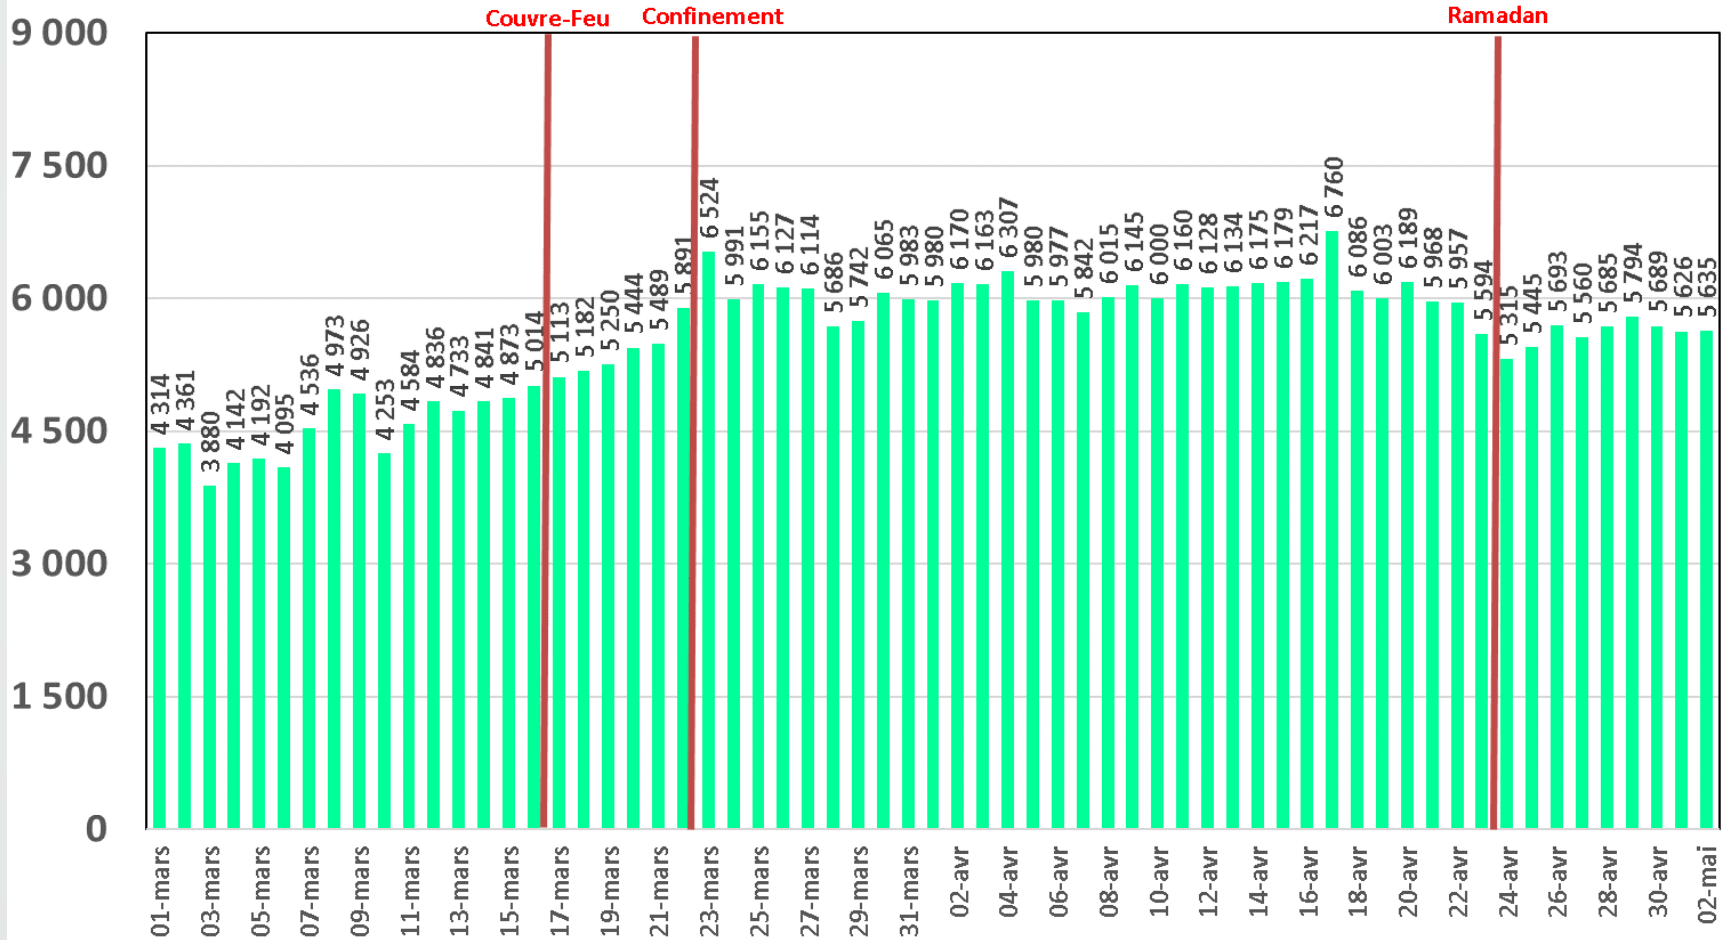

Evolution quotidienne de la bande passante internationale

Bande Passante Internationale

Evolution quotidienne de la bande passante internationale

Consommation de la Bande Passante Internationale par Opérateur (Gb/s)

Evolution quotidienne du trafic ADSL, VDSL et Fo en To

Trafic Data Fixe Filaire ADSL & VDSL & FO (To)

Evolution quotidienne du trafic ADSL en To

Trafic Data sur ADSL (To)

Evolution quotidienne du trafic VDSL en To

Traffic Data sur VDSL (To)

Evolution quotidienne du trafic Fo en To

Trafic Data sur FO (To)

Evolution quotidienne du nombre des réclamations relatives au service ADSL

Nombre de réclamations ADSL

Evolution quotidienne du trafic voix Fixe

Trafic Voix Fixe

Millions minutes