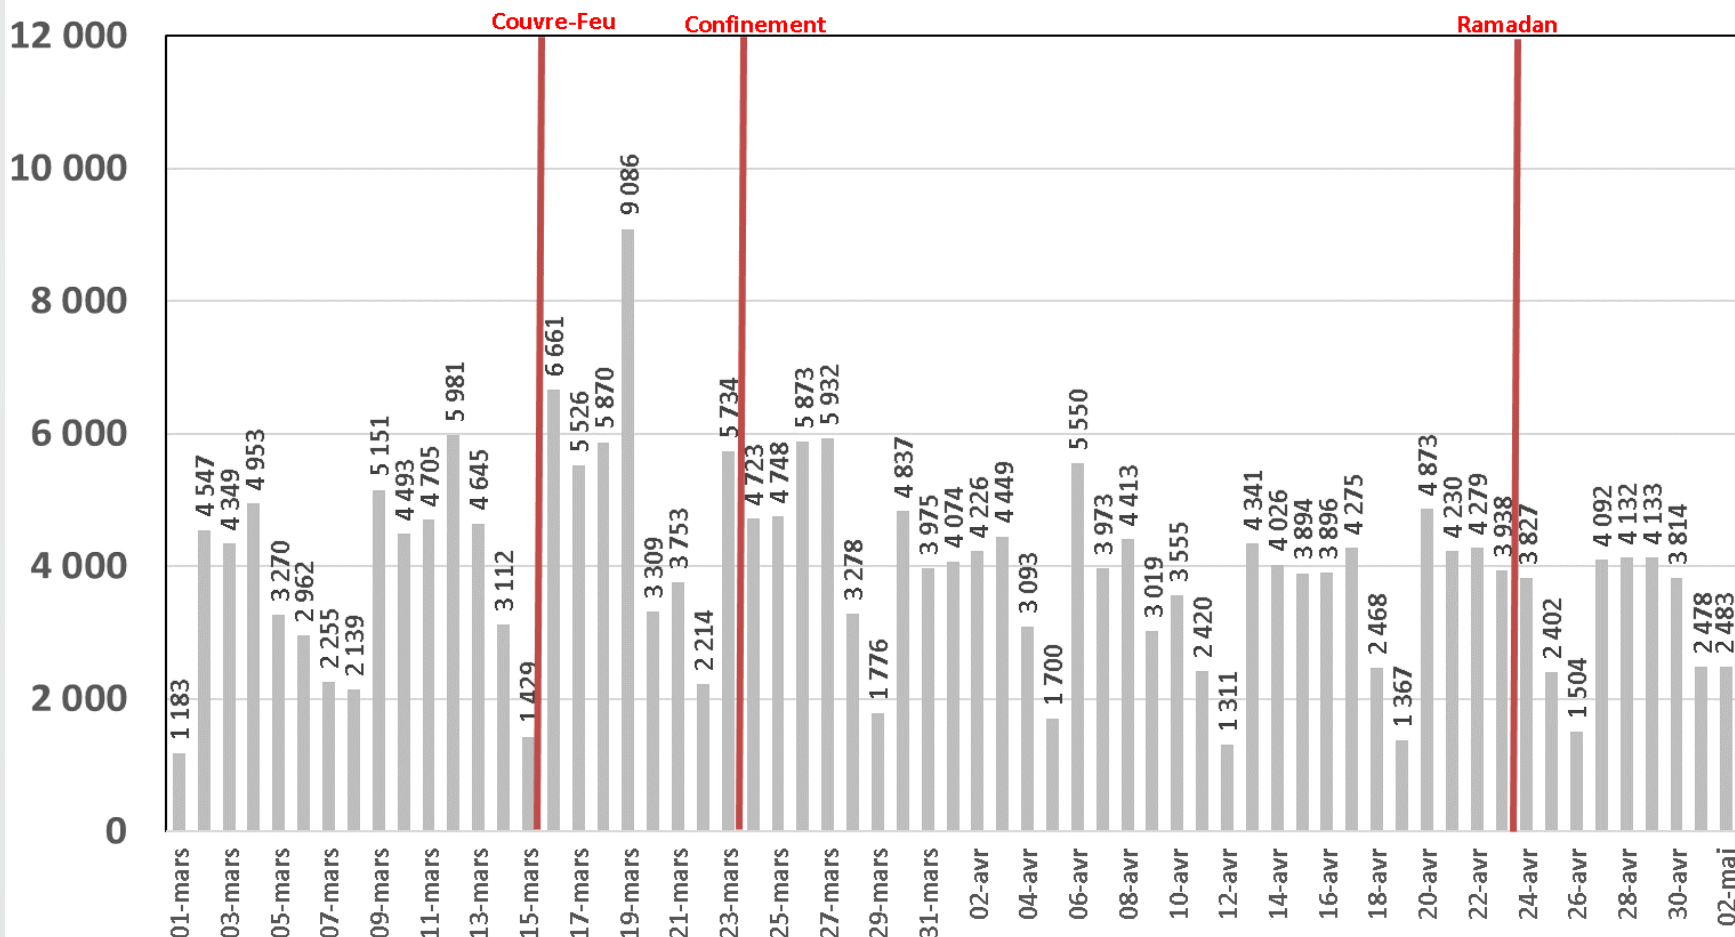

Traffic Data sur VDSL (To)

Evolution quotidienne du trafic Fo en To

Trafic Data sur FO (To)

Evolution quotidienne du nombre des réclamations relatives au service ADSL

Nombre de réclamations ADSL

Evolution quotidienne du trafic voix Fixe

Trafic Voix Fixe

Millions minutes